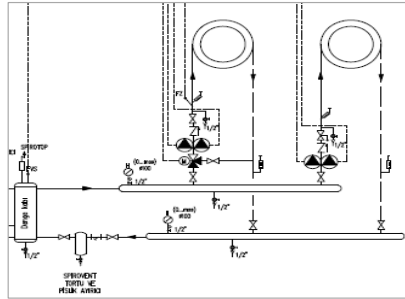

KAPASİTE (Kcal/h)	ADET	KAZANLAR	ALTERNATİF - 1 EMS Serisi Panel ve Modüller	FİYAT	ALTERNATİF - 2 4000 Serisi Panel ve Modüller	FİYAT	ALTERNATİF - 3 5000 Serisi Panel ve Modüller	FİYAT
86.000	1	GB162-100	RC310 + 2 x MM100 + FV/FZ	3.620 EUR	R4121 + FM442	3.995 EUR	R5313 + FM-MM	4.305 EUR
172.000	2	GB162-100	RC310 + MC400 + 2 x MM100 + FV/FZ	7.065 EUR	R4121 + FM456	7.165 EUR	R5313 + FM-CM + FM-MM	7.890 EUR
258.000	3	GB162-100	RC310 + MC400 + 2 x MM100 + FV/FZ	10.065 EUR	R4121 + FM456	10.165 EUR	R5313 + FM-CM + FM-MM	10.890 EUR
344.000	4	GB162-100	RC310 + MC400 + 2 x MM100 + FV/FZ	13.065 EUR	R4121 + FM457	13.285 EUR	R5313 + FM-CM + FM-MM	13.890 EUR
430.000	5	GB162-100	RC310 + 3 x MC400 + 2 x MM100 + FV/FZ	16.955 EUR	R4121 + FM457	16.285 EUR	R5313 + FM-CM + FM-MM	16.890 EUR
516.000	6	GB162-100	RC310 + 3 x MC400 + 2 x MM100 + FV/FZ	19.955 EUR	R4323 + FM457 + FM456	19.665 EUR	R5313 + 2 x FM-CM + FM-MM	20.475 EUR
688.000	8	GB162-100	RC310 + 3 x MC400 + 2 x MM100 + FV/FZ	25.955 EUR	R4323 + 2 x FM457	25.785 EUR	R5313 + 2 x FM-CM + FM-MM	26.475 EUR
860.000	10	GB162-100	RC310 + 4 x MC400 + 2 x MM100 + FV/FZ	32.400 EUR	R4323 + 3 x MCM10 + FM442	32.355 EUR	R5313 + 3 x FM-CM + FM-MM	33.060 EUR
1.032.000	12	GB162-100	RC310 + 4 x MC400 + 2 x MM100 + FV/FZ	38.400 EUR	R4323 + 3 x MCM10 + FM442	38.355 EUR	R5313 + 3 x FM-CM + FM-MM	39.060 EUR
1.204.000	14	GB162-100	RC310 + 5 x MC400 + 2 x MM100 + FV/FZ	44.845 EUR	R4323 + 4 x MCM10 + FM442	44.825 EUR	R5313 + 4 x FM-CM + FM-MM	45.645 EUR
1.376.000	16	GB162-100	RC310 + 5 x MC400 + 2 x MM100 + FV/FZ	50.845 EUR	R4323 + 4 x MCM10 + FM442	50.825 EUR	R5313 + 4 x FM-CM + FM-MM	51.645 EUR

Notlar:

- 1- Sistem fiyatlarına duvar tipi yoğuşmalı kazanlar, UPM GEO Sirkülasyon Pompası, kumanda panelleri ve modülleri dahildir.
- 2- Baca sistemi, gaz vanası, kapatma vanaları, çekvalf, zon pompaları, üç yollu vana, genişleme tankı, denge kabı vb. diğer ekipmanlar ayrıca tedarik edilmelidir.
- 3- Tavsiye edilen satış fiyatlarıdır ve Bosch TerMOTEKNIK fiyat listeleri ve maddeleri konusunda her türlü değişikliği yapma hakkına sahiptir.
- 4- Fiyatlarımıza % 18 KDV ilave edilecektir.