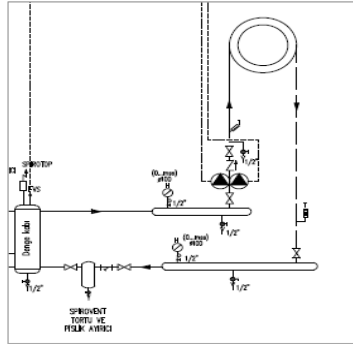

KAPASİTE (Kcal/h)	ADET	KAZANLAR	ALTERNATİF - 1 EMS Serisi Panel ve Modüller	FİYAT	ALTERNATİF - 2 5000 Serisi Panel ve Modüller	FİYAT
129.000	1	KB372 / 150	RC310 + MC110 + MM100 + FV/FZ	5.985 EUR	R5313 + FM-MM	6.430 EUR
172.000	1	KB372 / 200		7.350 EUR		7.795 EUR
215.000	1	KB372 / 250		7.690 EUR		8.135 EUR
258.000	1	KB372 / 300		8.360 EUR		8.805 EUR
258.000	2	KB372 / 150	RC310 + 2 x MC110 + 2 x BC30E + MC400 + MM100 + FV/FZ	12.195 EUR	2 x R5313 + FM-CM + FM-MM	13.140 EUR
344.000	2	KB372 / 200		14.925 EUR		15.870 EUR
430.000	2	KB372 / 250		15.605 EUR		16.550 EUR
516.000	2	KB372 / 300		16.945 EUR		17.890 EUR
387.000	3	KB372 / 150	RC310 + 3 x MC110 + 3 x BC30E + MC400 + MM100 + FV/FZ	17.845 EUR	3 x R5313 + FM-CM + FM-MM	19.265 EUR
516.000	3	KB372 / 200		21.940 EUR		23.360 EUR
645.000	3	KB372 / 250		22.960 EUR		24.380 EUR
774.000	3	KB372 / 300		24.970 EUR		26.390 EUR
516.000	4	KB372 / 150	RC310 + 4 x MC110 + 4 x BC30E + MC400 + MM100 + FV/FZ	23.495 EUR	4 x R5313 + FM-CM + FM-MM	25.390 EUR
688.000	4	KB372 / 200		28.955 EUR		30.850 EUR
860.000	4	KB372 / 250		30.315 EUR		32.210 EUR
1.032.000	4	KB372 / 300		32.995 EUR		34.890 EUR
645.000	5	KB372 / 150	RC310 + 5 x MC110 + 5 x BC30E + 3 x MC400 + MM100 + FV/FZ	30.035 EUR	5 x R5313 + FM-CM + FM-MM	31.515 EUR
860.000	5	KB372 / 200		36.860 EUR		38.340 EUR
1.075.000	5	KB372 / 250		38.560 EUR		40.040 EUR
1.290.000	5	KB372 / 300		41.910 EUR		43.390 EUR
774.000	6	KB372 / 150	RC310 + 6 x MC110 + 6 x BC30E + 3 x MC400 + MM100 + FV/FZ	35.685 EUR	6 x R5313 + FM-CM + FM-MM	37.640 EUR
1.032.000	6	KB372 / 200		43.875 EUR		45.830 EUR
1.290.000	6	KB372 / 250		45.915 EUR		47.870 EUR
1.548.000	6	KB372 / 300		49.935 EUR		51.890 EUR
1.032.000	8	KB372 / 150	RC310 + 8 x MC110 + 8 x BC30E + 3 x MC400 + MM100 + FV/FZ	46.985 EUR	8 x R5313 + FM-CM + FM-MM	49.890 EUR
1.376.000	8	KB372 / 200		57.905 EUR		60.810 EUR
1.720.000	8	KB372 / 250		60.625 EUR		63.530 EUR
2.064.000	8	KB372 / 300		65.985 EUR		68.890 EUR

Notlar:

1. Listemizdeki kaskad yapılan kazanların kapasiteleri aynıdır. Farklı kapasitelerle de kaskad yapılabilir (200kW+250kW gibi)
2. KB372 serisi kazanlarda maksimum 16 adete kadar kaskad uygulaması yapılabilmektedir. 8 adetin üzerindeki kaskad uygulamalarında lütfen firmamıza danışınız.
3. Yer tipi kazanlarda kullanılması zorunlu emniyet ekipmanları ve diğer aksesuarlar için ilgili fiyat listeleri ve kazan teknik dökümanlarına bakınız.
4. Baca sistemi, gaz vanası, kapatma vanaları, çekvalf, zon pompaları, üç yollu vana, genişleme tankı, denge kabı vb. diğer ekipmanlar ayrıca tedarik edilmelidir.
5. Tavsiye edilen satış fiyatlarıdır ve Bosch Termoteknik fiyat listeleri ve maddeleri konusunda her türlü değişikliği yapma hakkına sahiptir.
6. Fiyatlarımıza % 18 KDV ilave edilecektir.