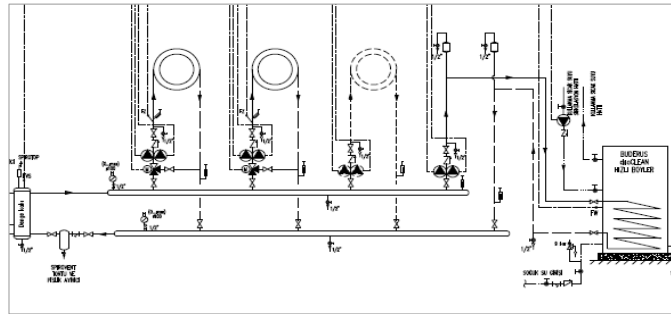

KAPASİTE (Kcal/h)	ADET	KAZANLAR	ALTERNATİF - 1 EMS Serisi Panel ve Modüller	FİYAT	ALTERNATİF - 2 4000 Serisi Panel ve Modüller	FİYAT	ALTERNATİF - 3 5000 Serisi Panel ve Modüller	FİYAT
86.000	1	GB162-100	RC310 + 3 x MM100 + FV/FZ + AS1	3.820 EUR	R4121 + FM442 + AS1	4.025 EUR	R5313 + FM-MM + AS1	4.335 EUR
172.000	2	GB162-100	RC310 + MC400 + 4 x MM100 + FV/FZ	7.405 EUR	R4323 + FM456 + FM441 + FV/FZ	7.380 EUR	R5313 + FM-CM + FM-MM + AS1	7.920 EUR
258.000	3	GB162-100	RC310 + MC400 + 4 x MM100 + FV/FZ	10.405 EUR	R4323 + FM457 + FM441 + FV/FZ	10.500 EUR	R5313 + FM-CM + FM-MM + AS1	10.920 EUR
344.000	4	GB162-100	RC310 + MC400 + 4 x MM100 + FV/FZ	13.405 EUR	R4323 + FM457 + FM441 + FV/FZ	13.500 EUR	R5313 + FM-CM + FM-MM + AS1	13.920 EUR
430.000	5	GB162-100	RC310 + 3 x MC400 + 4 x MM100 + FV/FZ	17.295 EUR	R4323 + FM456 + FM457 + FM441 + FV/FZ	16.930 EUR	R5313 + FM-CM + FM-MM + AS1	16.920 EUR
516.000	6	GB162-100	RC310 + 3 x MC400 + 4 x MM100 + FV/FZ	20.295 EUR	R4323 + FM456 + FM457 + FM441 + FV/FZ	19.930 EUR	R5313 + 2 x FM-CM + FM-MM + AS1	20.505 EUR
688.000	8	GB162-100	RC310 + 3 x MC400 + 4 x MM100 + FV/FZ	26.295 EUR	R4323 + 2 x FM457 + FM441 + FV/FZ	26.050 EUR	R5313 + 2 x FM-CM + FM-MM + AS1	26.505 EUR
860.000	10	GB162-100	RC310 + 4 x MC400 + 4 x MM100 + FV/FZ	32.740 EUR	R4323 + 3 x MCM10 + FM441 + FM442	32.590 EUR	R5313 + 3 x FM-CM + FM-MM + AS1	33.090 EUR
1.032.000	12	GB162-100	RC310 + 4 x MC400 + 4 x MM100 + FV/FZ	38.740 EUR	R4323 + 3 x MCM10 + FM441 + FM442	38.590 EUR	R5313 + 3 x FM-CM + FM-MM + AS1	39.090 EUR
1.204.000	14	GB162-100	RC310 + 5 x MC400 + 4 x MM100 + FV/FZ	45.185 EUR	R4323 + 4 x MCM10 + FM441 + FM442	45.060 EUR	R5313 + 4 x FM-CM + FM-MM + AS1	45.675 EUR
1.376.000	16	GB162-100	RC310 + 5 x MC400 + 4 x MM100 + FV/FZ	51.185 EUR	R4323 + 4 x MCM10 + FM441 + FM442	51.060 EUR	R5313 + 4 x FM-CM + FM-MM + AS1	51.675 EUR

Notlar:

- 1- Sistem fiyatlarına duvar tipi yoğuşmalı kazanlar, UPM GEO Sirkülasyon Pompası, kumanda panelleri ve modülleri dahildir.
- 2- Baca sistemi, gaz vanası, kapatma vanaları, çekvalf, zon pompaları, üç yollu vana, genişleme tankı, denge kabı vb. diğer ekipmanlar ayrıca tedarik edilmektedir.
- 3- Tavsiye edilen satış fiyatlarıdır ve Bosch Termoteknik fiyat listeleri ve maddeleri konusunda her türlü değişikliği yapma hakkına sahiptir.
- 4- Fiyatlarımıza % 18 KDV ilave edilecektir.