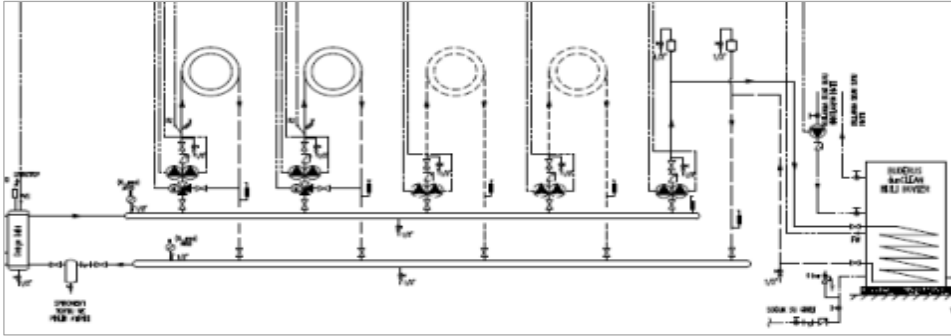

KAPASİTE (Kcal/h)	ADET	KAZANLAR	ALTERNATİF - 1 EMS Serisi Panel ve Modüller	FİYAT	ALTERNATİF - 2 4000 Serisi Panel ve Modüller	FİYAT	ALTERNATİF - 3 5000 Serisi Panel ve Modüller	FİYAT
339.700	1	GB402 / 395	RC310 + 4 x MM100 FV/FZ + AS1	13.990 EUR	R4121 + R4122 + 2 x FM442 + AS1	14.835 EUR	R5313 + 2 x FM-MM + AS1	14.640 EUR
404.200	1	GB402 / 470		14.990 EUR		15.835 EUR		15.640 EUR
468.700	1	GB402 / 545		15.490 EUR		16.335 EUR		16.140 EUR
533.200	1	GB402 / 620		16.990 EUR		17.835 EUR	17.640 EUR	
679.400	2	GB402 / 395	RC310 + MC400 + 5 x MM100 + FV/FZ	27.575 EUR	R4323 + FM458 + FM441 + FM442	27.475 EUR	R5313 + FM-CM + 2 x FM-MM + AS1	28.225 EUR
808.400	2	GB402 / 470		29.575 EUR		29.475 EUR		30.225 EUR
937.400	2	GB402 / 545		30.575 EUR		30.475 EUR		31.225 EUR
1.066.400	2	GB402 / 620		33.575 EUR		33.475 EUR		34.225 EUR
1.019.100	3	GB402 / 395		40.575 EUR		40.475 EUR	41.225 EUR	
1.212.600	3	GB402 / 470	RC310 + MC400 + 5 x MM100 + FV/FZ	43.575 EUR	R4323 + FM458 + FM441 + FM442	43.475 EUR	R5313 + FM-CM + 2 x FM-MM + AS1	44.225 EUR
1.406.100	3	GB402 / 545		45.075 EUR		44.975 EUR		45.725 EUR
1.599.600	3	GB402 / 620		49.575 EUR		49.475 EUR		50.225 EUR
1.358.800	4	GB402 / 395		53.575 EUR		53.475 EUR	54.225 EUR	
1.616.800	4	GB402 / 470	RC310 + MC400 + 5 x MM100 + FV/FZ	57.575 EUR	R4323 + FM458 + FM441 + FM442	57.475 EUR	R5313 + FM-CM + 2 x FM-MM + AS1	58.225 EUR
1.874.800	4	GB402 / 545		59.575 EUR		59.475 EUR		60.225 EUR
2.132.800	4	GB402 / 620		65.575 EUR		65.475 EUR		66.225 EUR
1.698.500	5	GB402 / 395		67.465 EUR		66.770 EUR	67.225 EUR	
2.021.000	5	GB402 / 470	RC310 + 3 x MC400 + 5 x MM100 + FV/FZ	72.465 EUR	R4323 + 2 x FM458 + FM441 + FM442	71.770 EUR	R5313 + FM-CM + 2 x FM-MM + AS1	72.225 EUR
2.343.500	5	GB402 / 545		74.965 EUR		74.270 EUR		74.725 EUR
2.666.000	5	GB402 / 620		82.465 EUR		81.770 EUR		82.225 EUR
2.038.200	6	GB402 / 395		80.465 EUR		79.770 EUR	80.810 EUR	
2.425.200	6	GB402 / 470	RC310 + 3 x MC400 + 5 x MM100 + FV/FZ	86.465 EUR	R4323 + 2 x FM458 + FM441 + FM442	85.770 EUR	R5313 + 2 x FM-CM + 2 x FM-MM + AS1	86.810 EUR
2.812.200	6	GB402 / 545		89.465 EUR		88.770 EUR		89.810 EUR
3.199.200	6	GB402 / 620		98.465 EUR		97.770 EUR		98.810 EUR
2.717.600	8	GB402 / 395		106.465 EUR		105.770 EUR	106.810 EUR	
3.233.600	8	GB402 / 470	RC310 + 3 x MC400 + 5 x MM100 + FV/FZ	114.465 EUR	R4323 + 2 x FM458 + FM441 + FM442	113.770 EUR	R5313 + 2 x FM-CM + 2 x FM-MM + AS1	114.810 EUR
3.749.600	8	GB402 / 545		118.465 EUR		117.770 EUR		118.810 EUR
4.265.600	8	GB402 / 620		130.465 EUR		129.770 EUR		130.810 EUR

Notlar:

1. Listemizdeki kaskad yapılan kazanların kapasiteleri aynıdır. Farklı kapasitelerle de kaskad yapılabilir (395kW+470kW gibi)
2. GB402 serisi kazanlarda maksimum 16 adete kadar kaskad uygulaması yapılabilmektedir. 8 adetin üzerindeki kaskad uygulamalarında lütfen firmamıza danışınız.
3. Yer tipi kazanlarda kullanılması zorunlu emniyet ekipmanları ve diğer aksesuarlar için ilgili fiyat listeleri ve kazan teknik dökümanlarına bakınız.
4. Baca sistemi, gaz vanası, kapatma vanaları, çekvalf, zon pompaları, üç yollu vana, genişleme tankı, denge kabı vb. diğer ekipmanlar ayrıca tedarik edilmelidir.
5. Tavsiye edilen satış fiyatlarıdır ve Bosch Termoteknik fiyat listeleri ve maddeleri konusunda her türlü değişikliği yapma hakkına sahiptir.
6. Fiyatlarımızı % 18 KDV ilave edilecektir.