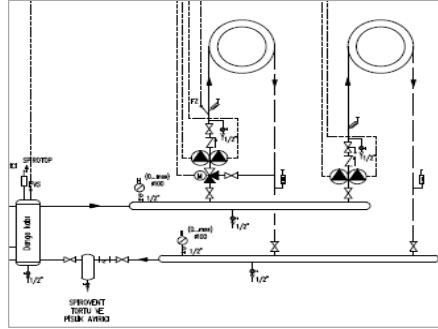

KAPASİTE (Kcal/h)	ADET	KAZANLAR	ALTERNATİF - 1 EMS Serisi Panel ve Modüller	FİYAT	ALTERNATİF - 2 4000 Serisi Panel ve Modüller	FİYAT	ALTERNATİF - 3 5000 Serisi Panel ve Modüller	FİYAT
339.700	1	GB402 / 395	RC310 + 2 x MM100 + FV/FZ	13.620 EUR	R4121 + FM442	13.995 EUR	R5313 + FM-MM	14.305 EUR
404.200	1	GB402 / 470		14.620 EUR		14.995 EUR		15.305 EUR
468.700	1	GB402 / 545		15.120 EUR		15.495 EUR		15.805 EUR
533.200	1	GB402 / 620		16.620 EUR		16.995 EUR		17.305 EUR
679.400	2	GB402 / 395	RC310 + MC400 + 2 x MM100 + FV/FZ	27.065 EUR	R4323 + FM458 + FM442	27.240 EUR	R5313 + FM-CM + FM-MM	27.890 EUR
808.400	2	GB402 / 470		29.065 EUR		29.240 EUR		29.890 EUR
937.400	2	GB402 / 545		30.065 EUR		30.240 EUR		30.890 EUR
1.066.400	2	GB402 / 620		33.065 EUR		33.240 EUR		33.890 EUR
1.019.100	3	GB402 / 395	RC310 + MC400 + 2 x MM100 + FV/FZ	40.065 EUR	R4323 + FM458 + FM442	40.240 EUR	R5313 + FM-CM + FM-MM	40.890 EUR
1.212.600	3	GB402 / 470		43.065 EUR		43.240 EUR		43.890 EUR
1.406.100	3	GB402 / 545		44.565 EUR		44.740 EUR		45.390 EUR
1.599.600	3	GB402 / 620		49.065 EUR		49.240 EUR		49.890 EUR
1.358.800	4	GB402 / 395	RC310 + MC400 + 2 x MM100 + FV/FZ	53.065 EUR	R4323 + FM458 + FM442	53.240 EUR	R5313 + FM-CM + FM-MM	53.890 EUR
1.616.800	4	GB402 / 470		57.065 EUR		57.240 EUR		57.890 EUR
1.874.800	4	GB402 / 545		59.065 EUR		59.240 EUR		59.890 EUR
2.132.800	4	GB402 / 620		65.065 EUR		65.240 EUR		65.890 EUR
1.698.500	5	GB402 / 395	RC310 + 3 x MC400 + 2 x MM100 + FV/FZ	66.955 EUR	R4323 + 2 x FM458 + FM442	66.535 EUR	R5313 + FM-CM + FM-MM	66.890 EUR
2.021.000	5	GB402 / 470		71.955 EUR		71.535 EUR		71.890 EUR
2.343.500	5	GB402 / 545		74.455 EUR		74.035 EUR		74.390 EUR
2.666.000	5	GB402 / 620		81.955 EUR		81.535 EUR		81.890 EUR
2.038.200	6	GB402 / 395	RC310 + 3 x MC400 + 2 x MM100 + FV/FZ	79.955 EUR	R4323 + 2 x FM458 + FM442	79.535 EUR	R5313 + 2 x FM-CM + FM-MM	80.475 EUR
2.425.200	6	GB402 / 470		85.955 EUR		85.535 EUR		86.475 EUR
2.812.200	6	GB402 / 545		88.955 EUR		88.535 EUR		89.475 EUR
3.199.200	6	GB402 / 620		97.955 EUR		97.535 EUR		98.475 EUR
2.717.600	8	GB402 / 395	RC310 + 3 x MC400 + 2 x MM100 + FV/FZ	105.955 EUR	R4323 + 2 x FM458 + FM442	105.535 EUR	R5313 + 2 x FM-CM + FM-MM	106.475 EUR
3.233.600	8	GB402 / 470		113.955 EUR		113.535 EUR		114.475 EUR
3.749.600	8	GB402 / 545		117.955 EUR		117.535 EUR		118.475 EUR
4.265.600	8	GB402 / 620		129.955 EUR		129.535 EUR		130.475 EUR

Notlar:

1. Listemizdeki kaskad yapılan kazanların kapasiteleri aynıdır. Farklı kapasitelerle de kaskad yapılabilir (395kW+470kW gibi)
2. GB402 serisi kazanlarda maksimum 16 adete kadar kaskad uygulaması yapılabilmektedir. 8 adet üzerinde kaskad uygulamalarında lütfen firmamıza danışınız.
3. Yer tipi kazanlarda kullanılması zorunlu emniyet ekipmanları ve diğer aksesuarlar için ilgili fiyat listeleri ve kazan teknik dökümanlarına bakınız.
4. Baca sistemi, gaz vanası, kapatma vanaları, çekvalf, zon pompaları, üç yollu vana, genişleme tankı, denge kabı vb. diğer ekipmanlar ayrıca tedarik edilmelidir.
5. Tavsiye edilen satış fiyatlarıdır ve Bosch Termoteknik fiyat listeleri ve maddeleri konusunda her türlü değişikliği yapma hakkına sahiptir.
6. Fiyatlarımıza % 18 KDV ilave edilecektir.