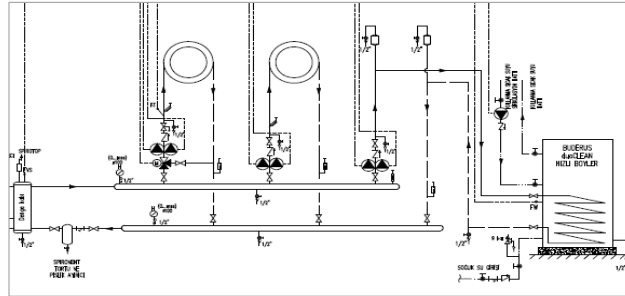

KAPASİTE (Kcal/h)	ADET	KAZANLAR	ALTERNATİF - 1 EMS Serisi Panel ve Modüller	FİYAT	ALTERNATİF - 2 4000 Serisi Panel ve Modüller	FİYAT	ALTERNATİF - 3 5000 Serisi Panel ve Modüller	FİYAT
86.000	1	GB162-100	RC310 + 2 x MM100 + FV/FZ + AS1	3.650 EUR	R4121 + FM442 + AS1	4.025 EUR	R5313 + FM-MM + AS1	4.335 EUR
172.000	2	GB162-100	RC310 + MC400 + 3 x MM100 + FV/FZ	7.235 EUR	R4121 + FM456 + AS1	7.195 EUR	R5313 + FM-CM + FM-MM + AS1	7.920 EUR
258.000	3	GB162-100	RC310 + MC400 + 3 x MM100 + FV/FZ	10.235 EUR	R4121 + FM456 + AS1	10.195 EUR	R5313 + FM-CM + FM-MM + AS1	10.920 EUR
344.000	4	GB162-100	RC310 + MC400 + 3 x MM100 + FV/FZ	13.235 EUR	R4121 + FM457 + AS1	13.315 EUR	R5313 + FM-CM + FM-MM + AS1	13.920 EUR
430.000	5	GB162-100	RC310 + 3 x MC400 + 3 x MM100 + FV/FZ	17.125 EUR	R4121 + FM457 + AS1	16.315 EUR	R5313 + FM-CM + FM-MM + AS1	16.920 EUR
516.000	6	GB162-100	RC310 + 3 x MC400 + 3 x MM100 + FV/FZ	20.125 EUR	R4323 + FM457 + FM456 + FM441	19.900 EUR	R5313 + 2 x FM-CM + FM-MM + AS1	20.505 EUR
688.000	8	GB162-100	RC310 + 3 x MC400 + 3 x MM100 + FV/FZ	26.125 EUR	R4323 + 2 x FM457 + FM441	26.020 EUR	R5313 + 2 x FM-CM + FM-MM + AS1	26.505 EUR
860.000	10	GB162-100	RC310 + 4 x MC400 + 3 x MM100 + FV/FZ	32.570 EUR	R4323 + 3 x MCM10 + FM441	32.330 EUR	R5313 + 3 x FM-CM + FM-MM + AS1	33.090 EUR
1.032.000	12	GB162-100	RC310 + 4 x MC400 + 3 x MM100 + FV/FZ	38.570 EUR	R4323 + 3 x MCM10 + FM441	38.330 EUR	R5313 + 3 x FM-CM + FM-MM + AS1	39.090 EUR
1.204.000	14	GB162-100	RC310 + 5 x MC400 + 3 x MM100 + FV/FZ	45.015 EUR	R4323 + 4 x MCM10 + FM441	44.800 EUR	R5313 + 4 x FM-CM + FM-MM + AS1	45.675 EUR
1.376.000	16	GB162-100	RC310 + 5 x MC400 + 3 x MM100 + FV/FZ	51.015 EUR	R4323 + 4 x MCM10 + FM441	50.800 EUR	R5313 + 4 x FM-CM + FM-MM + AS1	51.675 EUR

Notlar:

- 1- Sistem fiyatlarına duvar tipi yoğuşmalı kazanlar, UPM GEO Sirkülasyon Pompası, kumanda panelleri ve modülleri dahildir.
- 2- Baca sistemi, gaz vanası, kapatma vanaları, çekvalf, zon pompaları, üç yollu vana, genişleme tankı, denge kabı vb. diğer ekipmanlar ayrıca tedarik edilmektedir.
- 3- Tavsiye edilen satış fiyatlarıdır ve Bosch Termoteknik fiyat listeleri ve maddeleri konusunda her türlü değişikliği yapma hakkına sahiptir.
- 4- Fiyatlarımıza % 18 KDV ilave edilecektir.