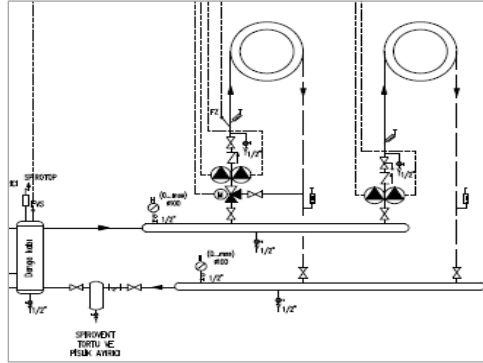

KAPASİTE (Kcal/h)	ADET	KAZANLAR	ALTERNATİF - 1 4000 Serisi Panel ve Modüller	FİYAT	ALTERNATİF - 2 5000 Serisi Panel ve Modüller	FİYAT
129.000	1	KB372 / 150	RC310 + MC110 + 2 x MM100 + FV/FZ	6.155 EUR	R5313 + FM-MM	6.430 EUR
172.000	1	KB372 / 200		7.520 EUR		7.795 EUR
215.000	1	KB372 / 250		7.860 EUR		8.135 EUR
258.000	1	KB372 / 300		8.530 EUR		8.805 EUR
258.000	2	KB372 / 150	RC310 + 2 x MC110 + 2 x BC30E + MC400 + 2 x MM100 + FV/FZ	12.365 EUR	2 x R5313 + FM-CM + FM-MM	13.140 EUR
344.000	2	KB372 / 200		15.095 EUR		15.870 EUR
430.000	2	KB372 / 250		15.775 EUR		16.550 EUR
516.000	2	KB372 / 300		17.115 EUR		17.890 EUR
387.000	3	KB372 / 150	RC310 + 3 x MC110 + 3 x BC30E + MC400 + 2 x MM100 + FV/FZ	18.015 EUR	3 x R5313 + FM-CM + FM-MM	19.265 EUR
516.000	3	KB372 / 200		22.110 EUR		23.360 EUR
645.000	3	KB372 / 250		23.130 EUR		24.380 EUR
774.000	3	KB372 / 300		25.140 EUR		26.390 EUR
516.000	4	KB372 / 150	RC310 + 4 x MC110 + 4 x BC30E + MC400 + 2 x MM100 + FV/FZ	23.665 EUR	4 x R5313 + FM-CM + FM-MM	25.390 EUR
688.000	4	KB372 / 200		29.125 EUR		30.850 EUR
860.000	4	KB372 / 250		30.485 EUR		32.210 EUR
1.032.000	4	KB372 / 300		33.165 EUR		34.890 EUR
645.000	5	KB372 / 150	RC310 + 5 x MC110 + 5 x BC30E + 3 x MC400 + 2 x MM100 + FV/FZ	30.205 EUR	5 x R5313 + FM-CM + FM-MM	31.515 EUR
860.000	5	KB372 / 200		37.030 EUR		38.340 EUR
1.075.000	5	KB372 / 250		38.730 EUR		40.040 EUR
1.290.000	5	KB372 / 300		42.080 EUR		43.390 EUR
774.000	6	KB372 / 150	RC310 + 6 x MC110 + 6 x BC30E + 3 x MC400 + 2 x MM100 + FV/FZ	35.855 EUR	6 x R5313 + FM-CM + FM-MM	37.640 EUR
1.032.000	6	KB372 / 200		44.045 EUR		45.830 EUR
1.290.000	6	KB372 / 250		46.085 EUR		47.870 EUR
1.548.000	6	KB372 / 300		50.105 EUR		51.890 EUR
1.032.000	8	KB372 / 150	RC310 + 8 x MC110 + 8 x BC30E + 3 x MC400 + 2 x MM100 + FV/FZ	47.155 EUR	8 x R5313 + FM-CM + FM-MM	49.890 EUR
1.376.000	8	KB372 / 200		58.075 EUR		60.810 EUR
1.720.000	8	KB372 / 250		60.795 EUR		63.530 EUR
2.064.000	8	KB372 / 300		66.155 EUR		68.890 EUR

Notlar:

1. Listemizdeki kaskad yapılan kazanların kapasiteleri aynıdır. Farklı kapasitelerle de kaskad yapılabilir (200kW+250kW gibi)
2. KB372 serisi kazanlarda maksimum 16 adete kadar kaskad uygulaması yapılabilmektedir. 8 adetin üzerindeki kaskad uygulamalarında lütfen firmamıza danışınız.
3. Yer tipi kazanlarda kullanılması zorunlu emniyet ekipmanları ve diğer aksesuarlar için ilgili fiyat listeleri ve kazan teknik dökümanlarına bakınız.
4. Baca sistemi, gaz vanası, kapatma vanaları, çekvalf, zon pompaları, üç yollu vana, genişleme tankı, denge kabı vb. diğer ekipmanlar ayrıca tedarik edilmelidir.
5. Tavsiye edilen satış fiyatlarıdır ve Bosch Termoteknik fiyat listeleri ve maddeleri konusunda her türlü değişikliği yapma hakkına sahiptir.
6. Fiyatlarımıza % 18 KDV ilave edilecektir.