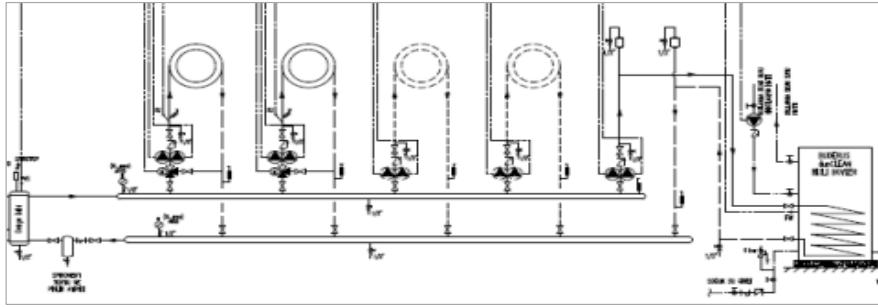

KAPASİTE (Kcal/h)	ADET	KAZANLAR	ALTERNATİF - 1 EMS Serisi Panel ve Modüller	FİYAT	ALTERNATİF - 2 4000 Serisi Panel ve Modüller	FİYAT	ALTERNATİF - 3 5000 Serisi Panel ve Modüller	FİYAT
86.000	1	GB162-100	RC310 + 4 x MM100 + FV/FZ + AS1	3.990 EUR	R4121 + R4122 + 2 x FM442 + AS1	4.835 EUR	R5313 + 2 x FM-MM + AS1	4.640 EUR
172.000	2	GB162-100	RC310 + MC400 + 5 x MM100 + FV/FZ	7.575 EUR	R4323 + FM456 + FM441 + FM442	7.610 EUR	R5313 + FM-CM + 2 x FM-MM + AS1	8.225 EUR
258.000	3	GB162-100	RC310 + MC400 + 5 x MM100 + FV/FZ	10.575 EUR	R4323 + FM457 + FM441 + FM442	10.730 EUR	R5313 + FM-CM + 2 x FM-MM + AS1	11.225 EUR
344.000	4	GB162-100	RC310 + MC400 + 5 x MM100 + FV/FZ	13.575 EUR	R4323 + FM457 + FM441 + FM442	13.730 EUR	R5313 + FM-CM + 2 x FM-MM + AS1	14.225 EUR
430.000	5	GB162-100	RC310 + 3 x MC400 + 5 x MM100 + FV/FZ	17.465 EUR	R4323 + FM456 + FM457 + FM441 + FV/FZ	16.930 EUR	R5313 + FM-CM + 2 x FM-MM + AS1	17.225 EUR
516.000	6	GB162-100	RC310 + 3 x MC400 + 5 x MM100 + FV/FZ	20.465 EUR	R4323 + FM456 + FM457 + FM441 + FV/FZ	19.930 EUR	R5313 + 2 x FM-CM + 2 x FM-MM + AS1	20.810 EUR
688.000	8	GB162-100	RC310 + 3 x MC400 + 5 x MM100 + FV/FZ	26.465 EUR	R4323 + 2 x FM457 + FM441 + FV/FZ	26.050 EUR	R5313 + 2 x FM-CM + 2 x FM-MM + AS1	26.810 EUR
860.000	10	GB162-100	RC310 + 4 x MC400 + 5 x MM100 + FV/FZ	32.910 EUR	R4323 + 3 x MCM10 + FM441 + FM442	32.590 EUR	R5313 + 3 x FM-CM + 2 x FM-MM + AS1	33.395 EUR
1.032.000	12	GB162-100	RC310 + 4 x MC400 + 5 x MM100 + FV/FZ	38.910 EUR	R4323 + 3 x MCM10 + FM441 + FM442	38.590 EUR	R5313 + 3 x FM-CM + 2 x FM-MM + AS1	39.395 EUR
1.204.000	14	GB162-100	RC310 + 5 x MC400 + 5 x MM100 + FV/FZ	45.355 EUR	R4323 + 4 x MCM10 + FM441 + FM442	45.060 EUR	R5313 + 4 x FM-CM + 2 x FM-MM + AS1	45.980 EUR
1.376.000	16	GB162-100	RC310 + 5 x MC400 + 5 x MM100 + FV/FZ	51.355 EUR	R4323 + 4 x MCM10 + FM441 + FM442	51.060 EUR	R5313 + 4 x FM-CM + 2 x FM-MM + AS1	51.980 EUR

Notlar:

- 1- Sistem fiyatlarına duvar tipi yoğuşmalı kazanlar, UPM GEO Sirkülasyon Pompası, kumanda panelleri ve modülleri dahildir.
- 2- Baca sistemi, gaz vanası, kapatma vanaları, çekvalf, zon pompaları, üç yollu vana, genişleme tankı, denge kabı vb. diğer ekipmanlar ayrıca tedarik edilmektedir.
- 3- Tavsiye edilen satış fiyatlarıdır ve Bosch Termoteknik fiyat listeleri ve maddeleri konusunda her türlü değişikliği yapma hakkına sahiptir.
- 4- Fiyatlarımıza % 18 KDV ilave edilecektir.