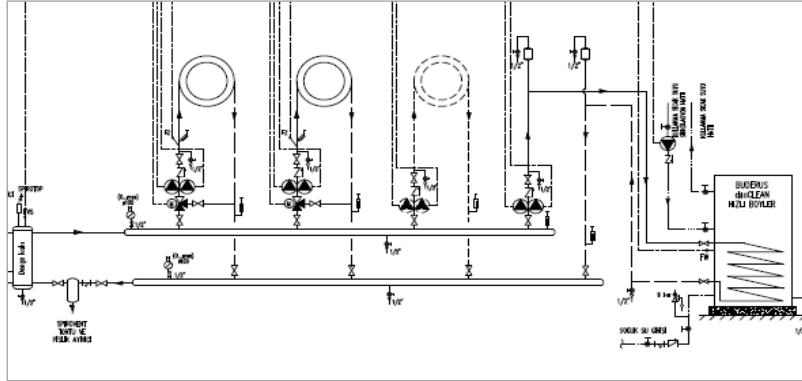

KAPASİTE (Kcal/h)	ADET	KAZANLAR	ALTERNATİF - 1 4000 Serisi Panel ve Modüller	FİYAT	ALTERNATİF - 2 5000 Serisi Panel ve Modüller	FİYAT
129.000	1	KB372 / 150	RC310 + MC110 + 3 x MM100 + FV/FZ + AS1	6.355 EUR	R5313 + 2 x FM-MM + AS1	6.765 EUR
172.000	1	KB372 / 200		7.720 EUR		8.130 EUR
215.000	1	KB372 / 250		8.060 EUR		8.470 EUR
258.000	1	KB372 / 300		8.730 EUR		9.140 EUR
258.000	2	KB372 / 150	RC310 + 2 x MC110 + 2 x BC30E + MC400 + 4 x MM100 + FV/FZ	12.705 EUR	2 x R5313 + FM-CM + 2 x FM-MM + AS1	13.475 EUR
344.000	2	KB372 / 200		15.435 EUR		16.205 EUR
430.000	2	KB372 / 250		16.115 EUR		16.885 EUR
516.000	2	KB372 / 300		17.455 EUR		18.225 EUR
387.000	3	KB372 / 150	RC310 + 3 x MC110 + 3 x BC30E + MC400 + 4 x MM100 + FV/FZ	18.355 EUR	3 x R5313 + FM-CM + 2 x FM-MM + AS1	19.600 EUR
516.000	3	KB372 / 200		22.450 EUR		23.695 EUR
645.000	3	KB372 / 250		23.470 EUR		24.715 EUR
774.000	3	KB372 / 300		25.480 EUR		26.725 EUR
516.000	4	KB372 / 150	RC310 + 4 x MC110 + 4 x BC30E + MC400 + 4 x MM100 + FV/FZ	24.005 EUR	4 x R5313 + FM-CM + 2 x FM-MM + AS1	25.725 EUR
688.000	4	KB372 / 200		29.465 EUR		31.185 EUR
860.000	4	KB372 / 250		30.825 EUR		32.545 EUR
1.032.000	4	KB372 / 300		33.505 EUR		35.225 EUR
645.000	5	KB372 / 150	RC310 + 5 x MC110 + 5 x BC30E + 3 x MC400 + 4 x MM100 + FV/FZ	30.545 EUR	5 x R5313 + FM-CM + 2 x FM-MM + AS1	31.850 EUR
860.000	5	KB372 / 200		37.370 EUR		38.675 EUR
1.075.000	5	KB372 / 250		39.070 EUR		40.375 EUR
1.290.000	5	KB372 / 300		42.420 EUR		43.725 EUR
774.000	6	KB372 / 150	RC310 + 6 x MC110 + 6 x BC30E + 3 x MC400 + 4 x MM100 + FV/FZ	36.195 EUR	6 x R5313 + FM-CM + 2 x FM-MM + AS1	37.975 EUR
1.032.000	6	KB372 / 200		44.385 EUR		46.165 EUR
1.290.000	6	KB372 / 250		46.425 EUR		48.205 EUR
1.548.000	6	KB372 / 300		50.445 EUR		52.225 EUR
1.032.000	8	KB372 / 150	RC310 + 8 x MC110 + 8 x BC30E + 3 x MC400 + 4 x MM100 + FV/FZ	47.495 EUR	8 x R5313 + FM-CM + 2 x FM-MM + AS1	50.225 EUR
1.376.000	8	KB372 / 200		58.415 EUR		61.145 EUR
1.720.000	8	KB372 / 250		61.135 EUR		63.865 EUR
2.064.000	8	KB372 / 300		66.495 EUR		69.225 EUR

Notlar:

- 1- Listemizdeki kaskad yapılan kazanların kapasiteleri aynıdır. Farklı kapasitelerle de kaskad yapılabilir (200kW+250kW gibi)
- 2- KB372 serisi kazanlarda maksimum 16 adete kadar kaskad uygulaması yapılabilmektedir. 8 adetin üzerindeki kaskad uygulamalarında lütfen firmamıza danışınız.
- 3- Yer tipi kazanlarda kullanılması zorunlu emniyet ekipmanları ve diğer aksesuarlar için ilgili fiyat listeleri ve kazan teknik dökümanlarına bakınız.
- 4- Baca sistemi, gaz vanası, kapatma vanaları, çekvalf, zon pompaları, üç yollu vana, genişleme tankı, denge kabı vb. diğer ekipmanlar ayrıca tedarik edilmelidir.
- 5- Tavsiye edilen satış fiyatlarıdır ve Bosch Termoteknik fiyat listeleri ve maddeleri konusunda her türlü değişikliği yapma hakkına sahiptir.
- 6- Fiyatlarımıza % 18 KDV ilave edilecektir.