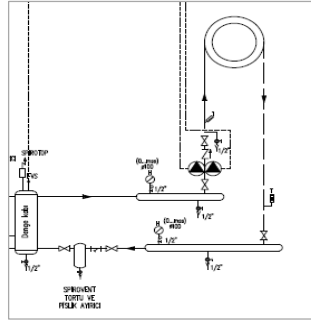

KAPASİTE (Kcal/h)	ADET	KAZANLAR	ALTERNATİF - 1 EMS Serisi Panel ve Modüller	FİYAT	ALTERNATİF - 2 4000 Serisi Panel ve Modüller	FİYAT	ALTERNATİF - 3 5000 Serisi Panel ve Modüller	FİYAT
339.700	1	GB402 / 395	RC310 + MM100 + FV/FZ	13.450 EUR	R4121	13.735 EUR	R5313	14.000 EUR
404.200	1	GB402 / 470		14.450 EUR		14.735 EUR		15.000 EUR
468.700	1	GB402 / 545		14.950 EUR		15.235 EUR		15.500 EUR
533.200	1	GB402 / 620		16.450 EUR		16.735 EUR		17.000 EUR
679.400	2	GB402 / 395	RC310 + MC400 + MM100 + FV/FZ	26.895 EUR	R4323 + FM458	26.980 EUR	R5313 + FM-CM	27.585 EUR
808.400	2	GB402 / 470		28.895 EUR		28.980 EUR		29.585 EUR
937.400	2	GB402 / 545		29.895 EUR		29.980 EUR		30.585 EUR
1.066.400	2	GB402 / 620		32.895 EUR		32.980 EUR		33.585 EUR
1.019.100	3	GB402 / 395	RC310 + MC400 + MM100 + FV/FZ	39.895 EUR	R4323 + FM458	39.980 EUR	R5313 + FM-CM	40.585 EUR
1.212.600	3	GB402 / 470		42.895 EUR		42.980 EUR		43.585 EUR
1.406.100	3	GB402 / 545		44.395 EUR		44.480 EUR		45.085 EUR
1.599.600	3	GB402 / 620		48.895 EUR		48.980 EUR		49.585 EUR
1.358.800	4	GB402 / 395	RC310 + MC400 + MM100 + FV/FZ	52.895 EUR	R4323 + FM458	52.980 EUR	R5313 + FM-CM	53.585 EUR
1.616.800	4	GB402 / 470		56.895 EUR		56.980 EUR		57.585 EUR
1.874.800	4	GB402 / 545		58.895 EUR		58.980 EUR		59.585 EUR
2.132.800	4	GB402 / 620		64.895 EUR		64.980 EUR		65.585 EUR
1.698.500	5	GB402 / 395	RC310 + 3 x MC400 + MM100 + FV/FZ	66.785 EUR	R4323 + 2 x FM458	66.275 EUR	R5313 + FM-CM	66.585 EUR
2.021.000	5	GB402 / 470		71.785 EUR		71.275 EUR		71.585 EUR
2.343.500	5	GB402 / 545		74.285 EUR		73.775 EUR		74.085 EUR
2.666.000	5	GB402 / 620		81.785 EUR		81.275 EUR		81.585 EUR
2.038.200	6	GB402 / 395	RC310 + 3 x MC400 + MM100 + FV/FZ	79.785 EUR	R4323 + 2 x FM458	79.275 EUR	R5313 + 2 x FM-CM	80.170 EUR
2.425.200	6	GB402 / 470		85.785 EUR		85.275 EUR		86.170 EUR
2.812.200	6	GB402 / 545		88.785 EUR		88.275 EUR		89.170 EUR
3.199.200	6	GB402 / 620		97.785 EUR		97.275 EUR		98.170 EUR
2.717.600	8	GB402 / 395	RC310 + 3 x MC400 + MM100 + FV/FZ	105.785 EUR	R4323 + 2 x FM458	105.275 EUR	R5313 + 2 x FM-CM	106.170 EUR
3.233.600	8	GB402 / 470		113.785 EUR		113.275 EUR		114.170 EUR
3.749.600	8	GB402 / 545		117.785 EUR		117.275 EUR		118.170 EUR
4.265.600	8	GB402 / 620		129.785 EUR		129.275 EUR		130.170 EUR

Notlar:

1. Listemizdeki kaskad yapılan kazanların kapasiteleri ayrıdır. Farklı kapasitelerle de kaskad yapılabilir (395kW+470kW gibi)
2. GB402 serisi kazanlarda maksimum 16 adete kadar kaskad uygulaması yapılabilmektedir. 8 adet üzerindeki kaskad uygulamalarında lütfen firmamıza danışınız.
3. Yer tipi kazanlarda kullanılması zorunlu emniyet ekipmanları ve diğer aksesuarlar için ilgili fiyat listeleri ve kazan teknik dökümanlarına bakınız.
4. Baca sistemi, gaz vanası, kapatma vanaları, çekvalf, zon pompaları, üç yollu vana, genişleme tankı, denge kabı vb. diğer ekipmanlar ayrıca tedarik edilmelidir.
5. Tavsiye edilen satış fiyatlarıdır ve Bosch Termoteknik fiyat listeleri ve maddeleri konusunda her türlü değişikliği yapma hakkına sahiptir.
6. Fiyatlarımızı % 18 KDV ilave edilecektir.