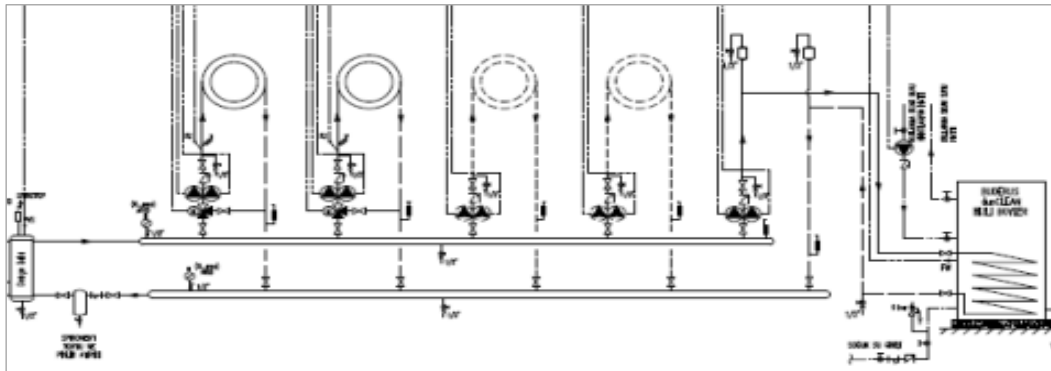

KAPASİTE (Kcal/h)	ADET	KAZANLAR	ALTERNATİF - 1 4000 Serisi Panel ve Modüller	FİYAT	ALTERNATİF - 2 5000 Serisi Panel ve Modüller	FİYAT
129.000	1	KB372 / 150	RC310 + MC110 + 4 x MM100 + FV/FZ + AS1	6.525 EUR	R5313 + 2 x FM-MM + AS1	6.765 EUR
172.000	1	KB372 / 200		7.890 EUR		8.130 EUR
215.000	1	KB372 / 250		8.230 EUR		8.470 EUR
258.000	1	KB372 / 300		8.900 EUR		9.140 EUR
258.000	2	KB372 / 150	RC310 + 2 x MC110 + 2 x BC30E + MC400 + 5 x MM100 + FV/FZ	12.875 EUR	2 x R5313 + FM-CM + 2 x FM-MM + AS1	13.475 EUR
344.000	2	KB372 / 200		15.605 EUR		16.205 EUR
430.000	2	KB372 / 250		16.285 EUR		16.885 EUR
516.000	2	KB372 / 300		17.625 EUR		18.225 EUR
387.000	3	KB372 / 150	RC310 + 3 x MC110 + 3 x BC30E + MC400 + 5 x MM100 + FV/FZ	18.525 EUR	3 x R5313 + FM-CM + 2 x FM-MM + AS1	19.600 EUR
516.000	3	KB372 / 200		22.620 EUR		23.695 EUR
645.000	3	KB372 / 250		23.640 EUR		24.715 EUR
774.000	3	KB372 / 300		25.650 EUR		26.725 EUR
516.000	4	KB372 / 150	RC310 + 4 x MC110 + 4 x BC30E + MC400 + 5 x MM100 + FV/FZ	24.175 EUR	4 x R5313 + FM-CM + 2 x FM-MM + AS1	25.725 EUR
688.000	4	KB372 / 200		29.635 EUR		31.185 EUR
860.000	4	KB372 / 250		30.995 EUR		32.545 EUR
1.032.000	4	KB372 / 300		33.675 EUR		35.225 EUR
645.000	5	KB372 / 150	RC310 + 5 x MC110 + 5 x BC30E + 3 x MC400 + 5 x MM100 + FV/FZ	30.715 EUR	5 x R5313 + FM-CM + 2 x FM-MM + AS1	31.850 EUR
860.000	5	KB372 / 200		37.540 EUR		38.675 EUR
1.075.000	5	KB372 / 250		39.240 EUR		40.375 EUR
1.290.000	5	KB372 / 300		42.590 EUR		43.725 EUR
774.000	6	KB372 / 150	RC310 + 6 x MC110 + 6 x BC30E + 3 x MC400 + 5 x MM100 + FV/FZ	36.365 EUR	6 x R5313 + FM-CM + 2 x FM-MM + AS1	37.975 EUR
1.032.000	6	KB372 / 200		44.555 EUR		46.165 EUR
1.290.000	6	KB372 / 250		46.595 EUR		48.205 EUR
1.548.000	6	KB372 / 300		50.615 EUR		52.225 EUR
1.032.000	8	KB372 / 150	RC310 + 8 x MC110 + 8 x BC30E + 3 x MC400 + 5 x MM100 + FV/FZ	47.665 EUR	8 x R5313 + FM-CM + 2 x FM-MM + AS1	50.225 EUR
1.376.000	8	KB372 / 200		58.585 EUR		61.145 EUR
1.720.000	8	KB372 / 250		61.305 EUR		63.865 EUR
2.064.000	8	KB372 / 300		66.665 EUR		69.225 EUR

Notlar:

1. Listemizdeki kaskad yapılan kazanların kapasiteleri aynıdır. Farklı kapasitelerle de kaskad yapılabilir (200kW+250kW gibi)
2. KB372 serisi kazanlarda maksimum 16 adete kadar kaskad uygulaması yapılabilmektedir. 8 adetin üzerindeki kaskad uygulamalarında lütfen firmamıza danışınız.
3. Yer tipi kazanlarda kullanılması zorunlu emniyet ekipmanları ve diğer aksesuarlar için ilgili fiyat listeleri ve kazan teknik dökümanlarına bakınız.
4. Baca sistemi, gaz vanası, kapatma vanaları, çekvalf, zon pompaları, üç yollu vana, genişleme tankı, denge kabı vb. diğer ekipmanlar ayrıca tedarik edilmelidir.
5. Tavsiye edilen satış fiyatlarıdır ve Bosch Termoteknik fiyat listeleri ve maddeleri konusunda her türlü değişikliği yapma hakkına sahiptir.
6. Fiyatlarımıza % 18 KDV ilave edilecektir.