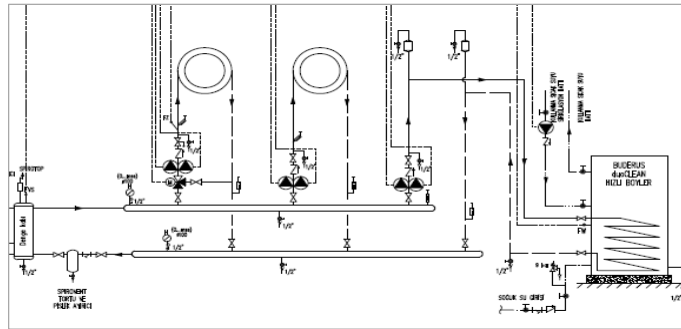

KAPASİTE (Kcal/h)	ADET	KAZANLAR	ALTERNATİF - 1 EMS Serisi Panel ve Modüller	FİYAT	ALTERNATİF - 2 4000 Serisi Panel ve Modüller	FİYAT	ALTERNATİF - 3 5000 Serisi Panel ve Modüller	FİYAT
339.700	1	GB402 / 395	RC310 + 2 x MM100 FV/FZ + AS1	13.650 EUR	R4121 + FM442 + AS1	14.025 EUR	R5313 + FM-MM + AS1	14.335 EUR
404.200	1	GB402 / 470		14.650 EUR		15.025 EUR		15.335 EUR
468.700	1	GB402 / 545		15.150 EUR		15.525 EUR		15.835 EUR
533.200	1	GB402 / 620		16.650 EUR		17.025 EUR		17.335 EUR
679.400	2	GB402 / 395	RC310 + MC400 + 3 x MM100 + FV/FZ	27.235 EUR	R4323 + FM458 + FM441	27.215 EUR	R5313 + FM-CM + FM-MM + AS1	27.920 EUR
808.400	2	GB402 / 470		29.235 EUR		29.215 EUR		29.920 EUR
937.400	2	GB402 / 545		30.235 EUR		30.215 EUR		30.920 EUR
1.066.400	2	GB402 / 620		33.235 EUR		33.215 EUR		33.920 EUR
1.019.100	3	GB402 / 395	RC310 + MC400 + 3 x MM100 + FV/FZ	40.235 EUR	R4323 + FM458 + FM441	40.215 EUR	R5313 + FM-CM + FM-MM + AS1	40.920 EUR
1.212.600	3	GB402 / 470		43.235 EUR		43.215 EUR		43.920 EUR
1.406.100	3	GB402 / 545		44.735 EUR		44.715 EUR		45.420 EUR
1.599.600	3	GB402 / 620		49.235 EUR		49.215 EUR		49.920 EUR
1.358.800	4	GB402 / 395	RC310 + MC400 + 3 x MM100 + FV/FZ	53.235 EUR	R4323 + FM458 + FM441	53.215 EUR	R5313 + FM-CM + FM-MM + AS1	53.920 EUR
1.616.800	4	GB402 / 470		57.235 EUR		57.215 EUR		57.920 EUR
1.874.800	4	GB402 / 545		59.235 EUR		59.215 EUR		59.920 EUR
2.132.800	4	GB402 / 620		65.235 EUR		65.215 EUR		65.920 EUR
1.698.500	5	GB402 / 395	RC310 + 3 x MC400 + 3 x MM100 + FV/FZ	67.125 EUR	R4323 + 2 x FM458 + FM441	66.510 EUR	R5313 + FM-CM + FM-MM + AS1	66.920 EUR
2.021.000	5	GB402 / 470		72.125 EUR		71.510 EUR		71.920 EUR
2.343.500	5	GB402 / 545		74.625 EUR		74.010 EUR		74.420 EUR
2.666.000	5	GB402 / 620		82.125 EUR		81.510 EUR		81.920 EUR
2.038.200	6	GB402 / 395	RC310 + 3 x MC400 + 3 x MM100 + FV/FZ	80.125 EUR	R4323 + 2 x FM458 + FM441	79.510 EUR	R5313 + 2 x FM-CM + FM-MM + AS1	80.505 EUR
2.425.200	6	GB402 / 470		86.125 EUR		85.510 EUR		86.505 EUR
2.812.200	6	GB402 / 545		89.125 EUR		88.510 EUR		89.505 EUR
3.199.200	6	GB402 / 620		98.125 EUR		97.510 EUR		98.505 EUR
2.717.600	8	GB402 / 395	RC310 + 3 x MC400 + 3 x MM100 + FV/FZ	106.125 EUR	R4323 + 2 x FM458 + FM441	105.510 EUR	R5313 + 2 x FM-CM + FM-MM + AS1	106.505 EUR
3.233.600	8	GB402 / 470		114.125 EUR		113.510 EUR		114.505 EUR
3.749.600	8	GB402 / 545		118.125 EUR		117.510 EUR		118.505 EUR
4.265.600	8	GB402 / 620		130.125 EUR		129.510 EUR		130.505 EUR

Notlar:

1. Listemizdeki kaskad yapılan kazanların kapasiteleri aynıdır. Farklı kapasitelerle de kaskad yapılabilir (395kW+470kW gibi)
2. GB402 serisi kazanlarda maksimum 16 adete kadar kaskad uygulaması yapılabilir. 8 adet üzerinde kaskad uygulamalarında lütfen firmamıza danışınız.
3. Yer tipi kazanlarda kullanılması zorunlu emniyet ekipmanları ve diğer aksesuarlar için ilgili fiyat listeleri ve kazan teknik dökümanlarına bakınız.
4. Baca sistemi, gaz vanası, kapatma vanaları, çekvalf, zon pompaları, üç yollu vana, genişleme tankı, denge kabı vb. diğer ekipmanlar ayrıca tedarik edilmelidir.
5. Tavsiye edilen satış fiyatlarıdır ve Bosch Termoteknik fiyat listeleri ve maddeleri konusunda her türlü değişikliği yapma hakkına sahiptir.
6. Fiyatlarımıza % 18 KDV ilave edilecektir.