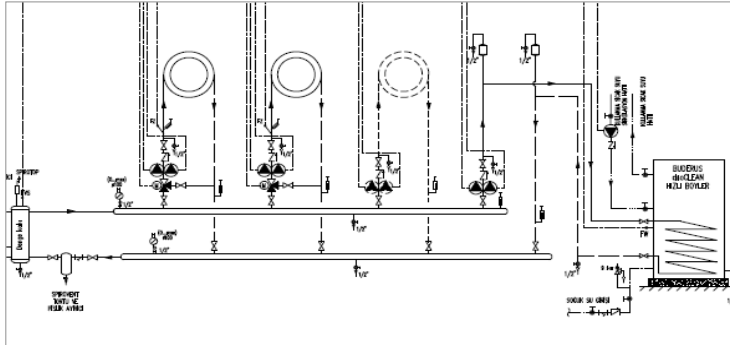

KAPASİTE (Kcal/h)	ADET	KAZANLAR	ALTERNATİF - 1 EMS Serisi Panel ve Modüller	FİYAT	ALTERNATİF - 2 4000 Serisi Panel ve Modüller	FİYAT	ALTERNATİF - 3 5000 Serisi Panel ve Modüller	FİYAT
339.700	1	GB402 / 395	RC310 + 3 x MM100 FV/FZ + AS1	13.820 EUR	R4121 + FM442 + AS1	14.025 EUR	R5313 + FM-MM + AS1	14.335 EUR
404.200	1	GB402 / 470		15.195 EUR		15.025 EUR		15.335 EUR
468.700	1	GB402 / 545		15.695 EUR		15.525 EUR		15.835 EUR
533.200	1	GB402 / 620	17.195 EUR	17.025 EUR	17.335 EUR			
679.400	2	GB402 / 395	RC310 + MC400 + 4 x MM100 + FV/FZ	27.905 EUR	R4323 + FM458 + FM441 + FM442	27.475 EUR	R5313 + FM-CM + FM-MM + AS1	27.920 EUR
808.400	2	GB402 / 470		29.905 EUR		29.475 EUR		29.920 EUR
937.400	2	GB402 / 545		30.905 EUR		30.475 EUR		30.920 EUR
1.066.400	2	GB402 / 620		33.905 EUR		33.475 EUR		33.920 EUR
1.019.100	3	GB402 / 395	RC310 + MC400 + 4 x MM100 + FV/FZ	40.905 EUR	R4323 + FM458 + FM441 + FM442	40.475 EUR	R5313 + FM-CM + FM-MM + AS1	40.920 EUR
1.212.600	3	GB402 / 470		43.905 EUR		43.475 EUR		43.920 EUR
1.406.100	3	GB402 / 545		45.405 EUR		44.975 EUR		45.420 EUR
1.599.600	3	GB402 / 620		49.905 EUR		49.475 EUR		49.920 EUR
1.358.800	4	GB402 / 395	RC310 + MC400 + 4 x MM100 + FV/FZ	53.905 EUR	R4323 + FM458 + FM441 + FM442	53.475 EUR	R5313 + FM-CM + FM-MM + AS1	53.920 EUR
1.616.800	4	GB402 / 470		57.905 EUR		57.475 EUR		57.920 EUR
1.874.800	4	GB402 / 545		59.905 EUR		59.475 EUR		59.920 EUR
2.132.800	4	GB402 / 620		65.905 EUR		65.475 EUR		65.920 EUR
1.698.500	5	GB402 / 395	RC310 + 3 x MC400 + 4 x MM100 + FV/FZ	67.795 EUR	R4323 + 2 x FM458 + FM441 + FM442	66.770 EUR	R5313 + FM-CM + FM-MM + AS1	66.920 EUR
2.021.000	5	GB402 / 470		72.795 EUR		71.770 EUR		71.920 EUR
2.343.500	5	GB402 / 545		75.295 EUR		74.270 EUR		74.420 EUR
2.666.000	5	GB402 / 620		82.795 EUR		81.770 EUR		81.920 EUR
2.038.200	6	GB402 / 395	RC310 + 3 x MC400 + 4 x MM100 + FV/FZ	80.795 EUR	R4323 + 2 x FM458 + FM441 + FM442	79.770 EUR	R5313 + 2 x FM-CM + FM-MM + AS1	80.505 EUR
2.425.200	6	GB402 / 470		86.795 EUR		85.770 EUR		86.505 EUR
2.812.200	6	GB402 / 545		89.795 EUR		88.770 EUR		89.505 EUR
3.199.200	6	GB402 / 620		98.795 EUR		97.770 EUR		98.505 EUR
2.717.600	8	GB402 / 395	RC310 + 3 x MC400 + 4 x MM100 + FV/FZ	106.795 EUR	R4323 + 2 x FM458 + FM441 + FM442	105.770 EUR	R5313 + 2 x FM-CM + FM-MM + AS1	106.505 EUR
3.233.600	8	GB402 / 470		114.795 EUR		113.770 EUR		114.505 EUR
3.749.600	8	GB402 / 545		118.795 EUR		117.770 EUR		118.505 EUR
4.265.600	8	GB402 / 620		130.795 EUR		129.770 EUR		130.505 EUR

Notlar:

1. Listemizdeki kaskad yapılan kazanların kapasiteleri aynıdır. Farklı kapasitelerle de kaskad yapılabilir (395kW+470kW gibi)
2. GB402 serisi kazanlarda maksimum 16 adete kadar kaskad uygulaması yapılabilmektedir. 8 adet in üzerindeki kaskad uygulamalarında lütfen firmamıza danışınız.
3. Yer tipi kazanlarda kullanılması zorunlu emniyet ekipmanları ve diğer aksesuarlar için ilgili fiyat listeleri ve kazan teknik dökümanlarına bakınız.
4. Baca sistemi, gaz vanası, kapatma vanaları, çekvalf, zon pompaları, üç yollu vana, genişleme tankı, denge kabı vb. diğer ekipmanlar ayrıca tedarik edilmelidir.
5. Tavsiye edilen satış fiyatlarıdır ve Bosch Termoteknik fiyat listeleri ve maddeleri konusunda her türlü değişikliği yapma hakkına sahiptir.
6. Fiyatlarımıza % 18 KDV ilave edilecektir.