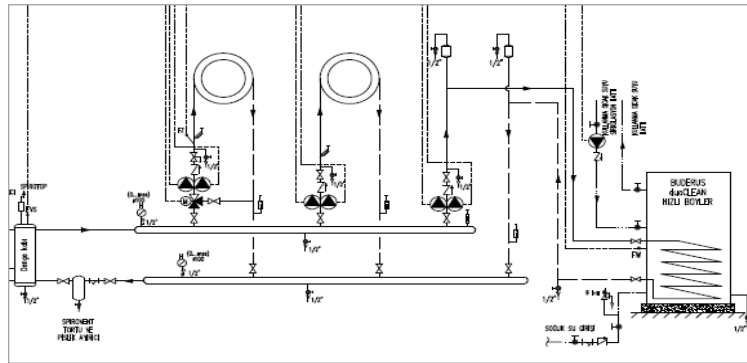

KAPASİTE (Kcal/h)	ADET	KAZANLAR	ALTERNATİF - 1 4000 Serisi Panel ve Modüller	FİYAT	ALTERNATİF - 2 5000 Serisi Panel ve Modüller	FİYAT
129.000	1	KB372 / 150	RC310 + MC110 + 2 x MM100 + FV/FZ + AS1	6.185 EUR	R5313 + FM-MM + AS1	6.460 EUR
172.000	1	KB372 / 200		7.550 EUR		7.825 EUR
215.000	1	KB372 / 250		7.890 EUR		8.165 EUR
258.000	1	KB372 / 300	RC310 + 2 x MC110 + 2 x BC30E + MC400 + 3 x MM100 + FV/FZ	8.560 EUR	2 x R5313 + FM-CM + FM-MM + AS1	8.835 EUR
258.000	2	KB372 / 150		12.535 EUR		13.170 EUR
344.000	2	KB372 / 200		15.265 EUR		15.900 EUR
430.000	2	KB372 / 250	RC310 + 3 x MC110 + 3 x BC30E + MC400 + 3 x MM100 + FV/FZ	15.945 EUR	3 x R5313 + FM-CM + FM-MM + AS1	16.580 EUR
516.000	2	KB372 / 300		17.285 EUR		17.920 EUR
387.000	3	KB372 / 150		18.185 EUR		19.295 EUR
516.000	3	KB372 / 200	RC310 + 4 x MC110 + 4 x BC30E + MC400 + 3 x MM100 + FV/FZ	22.280 EUR	4 x R5313 + FM-CM + FM-MM + AS1	23.390 EUR
645.000	3	KB372 / 250		23.300 EUR		24.410 EUR
774.000	3	KB372 / 300		25.310 EUR		26.420 EUR
516.000	4	KB372 / 150	RC310 + 5 x MC110 + 5 x BC30E + 3 x MC400 + 3 x MM100 + FV/FZ	23.835 EUR	5 x R5313 + FM-CM + FM-MM + AS1	25.420 EUR
688.000	4	KB372 / 200		29.295 EUR		30.880 EUR
860.000	4	KB372 / 250		30.655 EUR		32.240 EUR
1.032.000	4	KB372 / 300	RC310 + 6 x MC110 + 6 x BC30E + 3 x MC400 + 3 x MM100 + FV/FZ	33.335 EUR	6 x R5313 + FM-CM + FM-MM + AS1	34.920 EUR
645.000	5	KB372 / 150		30.375 EUR		31.545 EUR
860.000	5	KB372 / 200		37.200 EUR		38.370 EUR
1.075.000	5	KB372 / 250	RC310 + 8 x MC110 + 8 x BC30E + 3 x MC400 + 3 x MM100 + FV/FZ	38.900 EUR	8 x R5313 + FM-CM + FM-MM + AS1	40.070 EUR
1.290.000	5	KB372 / 300		42.250 EUR		43.420 EUR
774.000	6	KB372 / 150		36.025 EUR		37.670 EUR
1.032.000	6	KB372 / 200	RC310 + 8 x MC110 + 8 x BC30E + 3 x MC400 + 3 x MM100 + FV/FZ	44.215 EUR	8 x R5313 + FM-CM + FM-MM + AS1	45.860 EUR
1.290.000	6	KB372 / 250		46.255 EUR		47.900 EUR
1.548.000	6	KB372 / 300		50.275 EUR		51.920 EUR
1.032.000	8	KB372 / 150	RC310 + 8 x MC110 + 8 x BC30E + 3 x MC400 + 3 x MM100 + FV/FZ	47.325 EUR	8 x R5313 + FM-CM + FM-MM + AS1	49.920 EUR
1.376.000	8	KB372 / 200		58.245 EUR		60.840 EUR
1.720.000	8	KB372 / 250		60.965 EUR		63.560 EUR
2.064.000	8	KB372 / 300		66.325 EUR		68.920 EUR

Notlar:

1. Listemizdeki kaskad yapılan kazanların kapasiteleri aynıdır. Farklı kapasitelerle de kaskad yapılabilir (200kW+250kW gibi)
2. KB372 serisi kazanlarda maksimum 16 adete kadar kaskad uygulaması yapılabilmektedir. 8 adetini üzerindeki kaskad uygulamalarında lütfen firmamıza danışınız.
3. Yer tipi kazanlarda kullanılması zorunlu emniyet ekipmanları ve diğer aksesuarlar için ilgili fiyat listeleri ve kazan teknik dökümanlarına bakınız.
4. Baca sistemi, gaz vanası, kapatma vanaları, çekvalf, zon pompaları, üç yollu vana, genişleme tankı, denge kabı vb. diğer ekipmanlar ayrıca tedarik edilmelidir.
5. Tavsiye edilen satış fiyatlarıdır ve Bosch Termoteknik fiyat listeleri ve maddeleri konusunda her türlü değişikliği yapma hakkına sahiptir.
6. Fiyatlarımıza % 18 KDV ilave edilecektir.